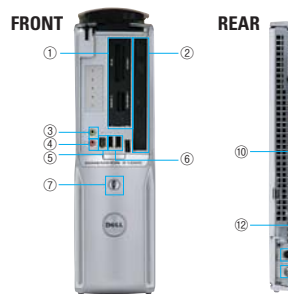

Dimension™ 5150C Specifications

BTO = Build To Order

デルはお客様のニーズに合わせてカスタマイズできる注文生産システム(BTO)で製品をお届けします。チェックボックス [ ] のある項目が、お客様のご要望により選択もしくは追加できるスペックです。目的やご予算に合わせて最適にカスタマイズしてください。[ ] のない項目は標準装備されています。

オペレーティングシステム*1, プロセッサ, メモリ, ハードディスクドライブ, CD-RW/DVDコンボドライブ*5 *6, DVD+/-RWドライブ, フロッピーディスクドライブ, グラフィックコントローラ, キーボード, マウス, ワイヤレス, 通信機能, TVチューナ

サウンド*9, スピーカー, 拡張スロット, 端子/ポート, メディアリーダ, 電源定格出力, 外形寸法, 重量, エネルギー消費効率*11, ソフトウェア, セキュリティソフトウェア, 安全および各種規格

*1.NTFSファイルシステムのみとなります。*2.Media Center選択時はインターネットへの接続(LAN, モデム)が必要です。*3.HDD(ハードディスクドライブ)の容量は実際使用する場合、使用環境により表記容量と異なります。*4.HDDの容量の表記は1GB=10億バイトを使用しています。*5.DVD+/-RWドライブ、CD-RW/DVDコンボドライブのみが選択可能です。*6.倍速は最大倍速を指します。*7.最大4GBのメモリは最大16GBとなります。*8.Bluetooth™ マウスはDellワイヤレスBluetooth™日本語キーボードに付属します。*9.5.1/7.1chサラウンド対応スピーカーが必要です。*10.miniSDカードを使用するには、専用アダプタが必要となります。*11.エネルギー消費効率とは、エネルギーの使用の合理化に関する法律(省エネルギー法)で定められた測定方法により測定された消費電力を省エネルギー法で定められた標準性能値で除したものです。*12.Microsoft Office Professional Edition 2003はオープンライセンス商品です。*13.バックアップCDは付属いたしません。*14.完全なセキュリティを確保するものではありません。

豊富な入出力インターフェイス

- 1 13メディア対応カードリーダー/ライター (オプション)
  2 固定式光学ドライブベイ
  3 ヘッドホン出力端子
  4 マイク入力端子
  5 IEEE1394ポート
  6 USB 2.0ポート
  7 電源スイッチ
  8 オーディオポート(7.1ch)
  9 S/PDIFポート
  10 FAXモデムポート
  11 VGAポート
  12 10/100LANポート
  13 PCI Express*16
  14 PCI Express*1

Windows Vista™ Capable PC
Windows Vista™ Capable PCは、次世代のWindows OSであるWindows Vistaへスムーズに移行できるPCです。
http://www.microsoft.com/japan/windowsvista/capable

サービス サポート 安定したマシン使用環境を約束する 万全のサービス&サポート体制。

デルは製品の操作にお困りの場合や不具合の故障、不意のトラブルについて、お客様の問題を迅速に解決します。標準サポート以外に、お客様のニーズに適した有償のサービスも提供いたします。

- Dimension™ 5150C 標準保守サービス
  サポートサイト
  12時間テクニカル電話サポート(Eメールサポート付)
  1年間引き取り修理サービス(保守パーツ含む)

オプションサービス(別途費用がかかります。)
引き取り修理サービスの延長
翌営業日出張修理(オンサイト)サービス
まさかの時の安心サービス(コンプライトケア)
24時間365日テクニカル電話サポート(Eメールサポート付)
デル テレフォン アドバイザー
インターネットおまかせセットアップサービス

平成 15 年 10 月 1 日以降当社が販売する消費者向け Dimension, Inspiron, XPS 及び TFT モニタ製品には PCリサイクルマークが付いています。PCリサイクルマークが付与されたデル製品には、新たな料金なしで当社が回収及び再資源化します。PCリサイクルマークが付与されていないデル製品は、回収時に回収再資源化料金をお客様にご負担いただきます。

http://www.dell.jp/ss/5150C

デル株式会社 川崎市幸区堀川町580番地ソリッドスクエア東館20F Tel. 0120-912-258

1AA5150C01 01 5.0 2006.8 LH